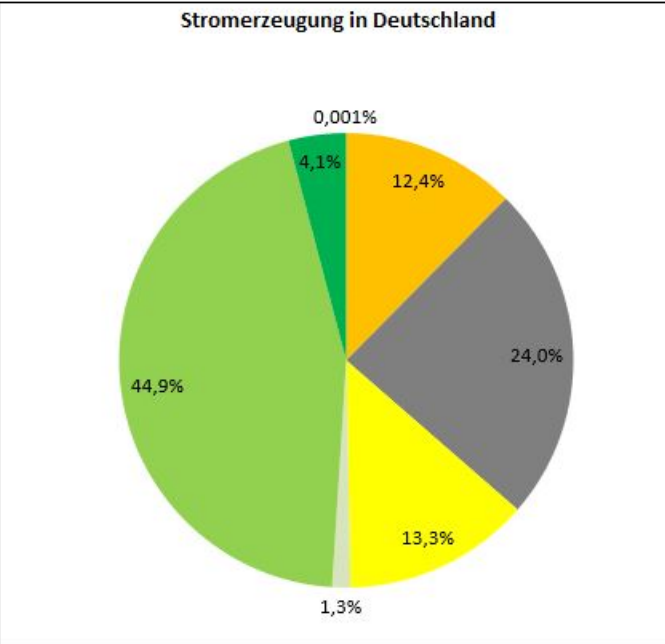

Wupperverband Körperschaft des öffentlichen Rechts, Untere Lichtenplatzer Straße 100, 42289 Wuppertal

- Kernenergie
- Kohle
- Erdgas
- Sonstige fossile Energieträger*
- Strom aus Erneuerbaren Energien, finanziert aus der EEG Umlage
- Strom aus Erneuerbaren Energien mit Herkunftsnachweis, nicht finanziert durch die EEG-Umlage
- Mietstrom, finanziert aus der EEG-Umlage

CO2-Emissionen in g/kWh
Radioaktiver Abfall in g/kWh

0 g/kWh
0 g/kWh

310 g/kWh
0,0003 g/kWh

* Der an Letztverbraucher geleistete Strom entstammt einem Laufwasserkraftwerk und wird somit CO2-neutral gewonnen.