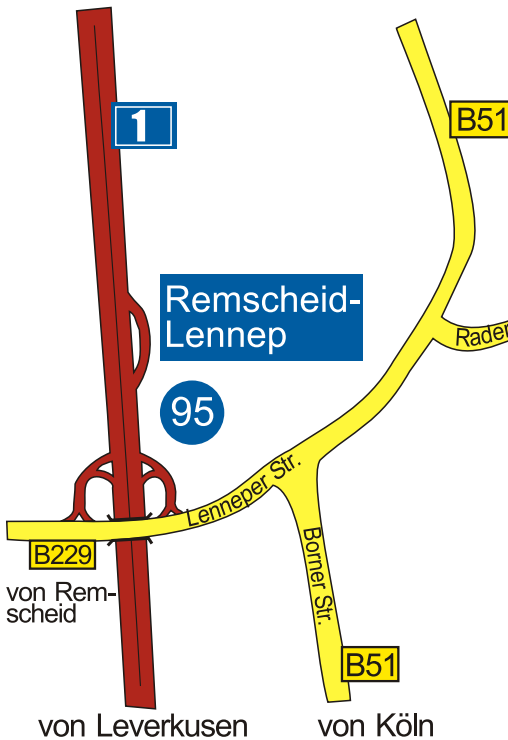

WUPPERVERBAND

für Wasser, Mensch und Umwelt

Gruppenklärwerk Radevormwald
Neuland 30
42477 Radevormwald
Tel.: (02191) 890690
Fax: (02191) 8906929

von Dortmund

von Leverkusen

von Köln

von Wuppertal

GRUPPENKLÄRWERK
RADEVORMWALD

L414

Dahlerau

Wupper

Keilbeckerstr.

L81

Dahlhausen

Wuppertalstr.

L414

Ueife

L81

Wuppertalstraße

von Radevormwald

Elberfelder Str.

L81

Honsberg

Wupper

Wupper
Talsperre