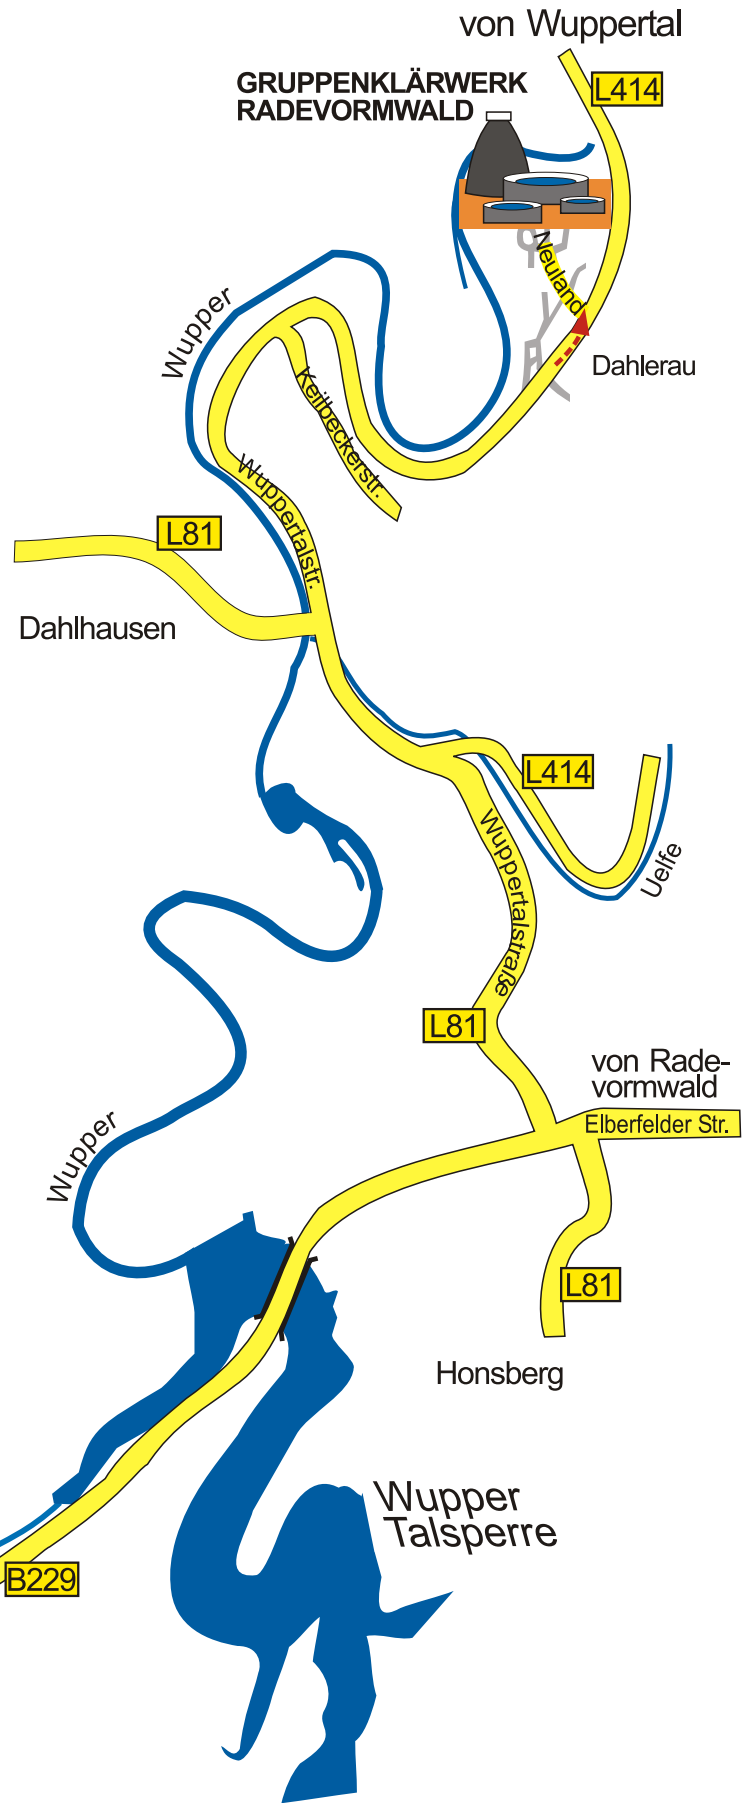

WUPPERVERBAND

für Wasser, Mensch und Umwelt

Gruppenklärwerk Radevormwald
Neuland 30
42477 Radevormwald
Tel.: (02191) 890690
Fax: (02191) 8906929

von Dortmund

von Leverkusen

von Köln

von Wuppertal

GRUPPENKLÄRWERK
RADEVORMWALD

L414

Dahlerau

Wupper

Keilbeckerstr.

L81

Dahlhausen

Wuppertalstr.

L414

Ueife

L81

Wuppertalstraße

von Radevormwald

Elberfelder Str.

L81

Honsberg

Wupper

Wupper
Talsperre